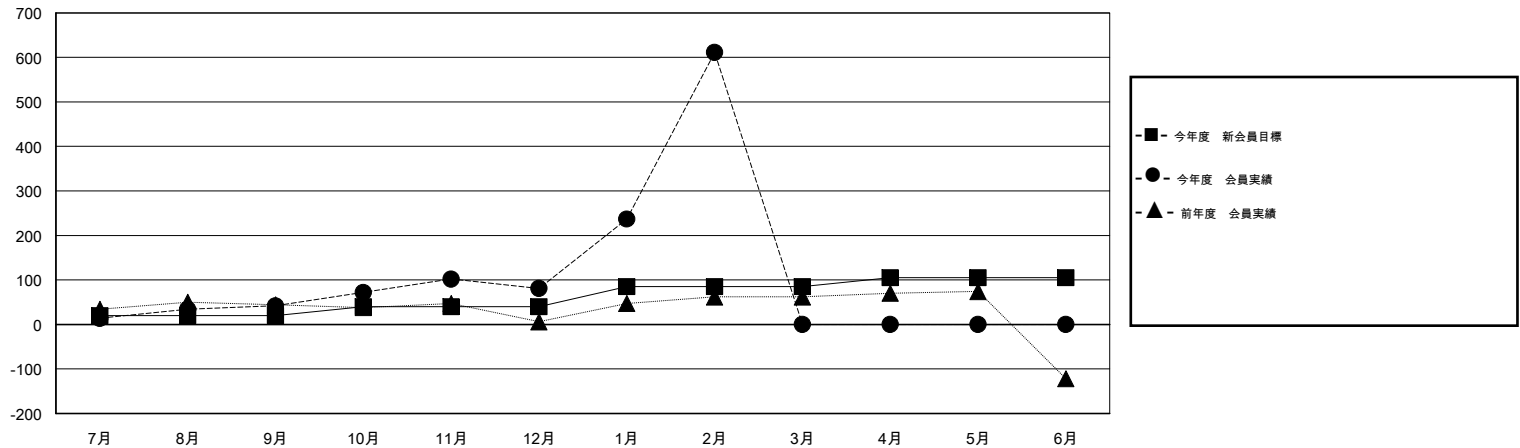

# MONTHLY MEMBERSHIP PROGRESS REPORT

District 335 B

Results as of: 2/28/2014

GMT: Junichi Takata

地域 JAPAN

GMT会則地域 5-Jap

クラブ					名				
結果: 2013-2014					結果: 2013-2014				
四半期	新クラブ目標	実際の新クラブ	実際の解散クラブ	実際の純増/純減	四半期	新会員目標	実際の追加登録会員数	実際の退会者	実際の純増/純減
7月/8月/9月	0	0	2	-2	7月/8月/9月	20	134	92	42
10月/11月/12月	0	0	1	-1	10月/11月/12月	20	149	110	39
1月/2月/3月	1	0	0	0	1月/2月/3月	45	574	44	530
4月/5月/6月	0	0	0	0	4月/5月/6月	20	0	0	0

新クラブ目標及び実績累計

会員目標及び実績累計

解散クラブ: 3	140 CLUBS OF 181 一名以上の新会員を登録	男女別 男性 4,918 (81.87%) 女性 1,089 (18.13%)
退会者 物故会員 41 クラブ解散 18 その他 187 合計 246	<a href="#">健康診断データはこちら</a>	家族会員 1,034 世帯主 462 世帯主以外 572